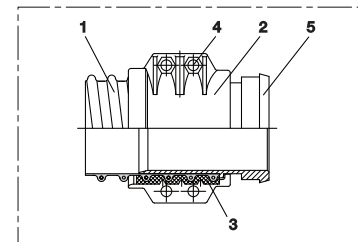

CONNECT SAFETY CLAMP 231 for 356

Artikelnummer: 2312971

Universeel montagesysteem met klemschalen, afdichtings inzetstuk, bouten en moeren

Compatibiliteit

Geschikt voor slang: Airduc 356

Bestendigheid en normen

Normen:

REACH volgens --> Techniek / Technische informatie / REACH

RoHS-conform

afdichtings inzetstuk levensmiddelgeschikt volgens: FDA 21 CFR 177.2600 en 178.2010,

EU-verordening 10/2011, EG 1935/2004 en EU 2015/174t

Toepassingen

Toepassingen:

Levensmiddelenproductie & -transport

Farmaceutische producten

Vacuümtransport

Doseersystemen

| Nominale maat [mm] | Nominale afmeting | Minimaal klambereik [mm] | Maximaal klambereik [mm] | Voor slang met binnendiameter [mm] | Werkdruk [bar] | Max. productielengte (MOQ op aanvraag) [m] | Gewicht [kg] | Artikelnummer |
|-------------------------|-------------------|-------------------------------|-------------------------------|---|---------------------|---|-------------------|---------------|
| 38 mm | 38 mm | 53 mm | 56 mm | 38 mm | 25 bar | 0 m | 0.2 kg | 23100382971 |
| 32 mm | 32 mm | - | - | 32 mm | - | 0 m | 0.19 kg | 23100322971 |
| 40 mm | 40 mm | - | - | 40 mm | - | 0 m | 0.2 kg | 23100402971 |
| 50 mm | 50 mm | - | - | 50 mm | - | 0 m | 0.34 kg | 23100502971 |
| 65 mm | 65 mm | - | - | 65 mm | - | 0 m | 0.49 kg | 23100652971 |
| 75 mm | 75 mm | - | - | 75 mm | - | 0 m | 0.57 kg | 23100752971 |
| 80 mm | 80 mm | - | - | 80 mm | - | 0 m | 0.68 kg | 23100802971 |
| 100 mm | 100 mm | - | - | 100 mm | - | 0 m | 1.38 kg | 23101002971 |