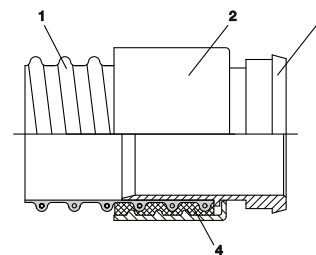

CONNECT PRESS ASSEMBLY 232

Katalogové číslo: 2322964

Kompatibilita

Vhodné pro hadici: BARDUC 382

Odolnost a normy

Standardy:

REACH dle --> Technologie / Technické informace / REACH

odpovídá směrnici RoHS

těsnící vložka vhodná pro styk s potravinami dle: FDA 21 CFR 177.2600 a 178.2010, nařízení EU 10/2011, ES 1935/2004 a EU 2015/174

Tlak a teplota

Normální rozsah teplot od: -40 °C

Normální rozsah teplot do: 90 °C

Oblasti použití

Použití:

Výroba a doprava potravin
Farmaceutický
Dávkovací systémy

Jmenovitá šířka mm	Jmenovitá velikost	Pro vnitřní průměr hadice	Max. délka výroby (Minimální množství na vyžádání)	Hmotnost	Číslo artiklu
[mm]		[mm]	[m]	[kg]	
50 mm	50 mm	50 mm	0 m	0.4 kg	23200502964
65 mm	65 mm	65 mm	0 m	0.48 kg	23200652964